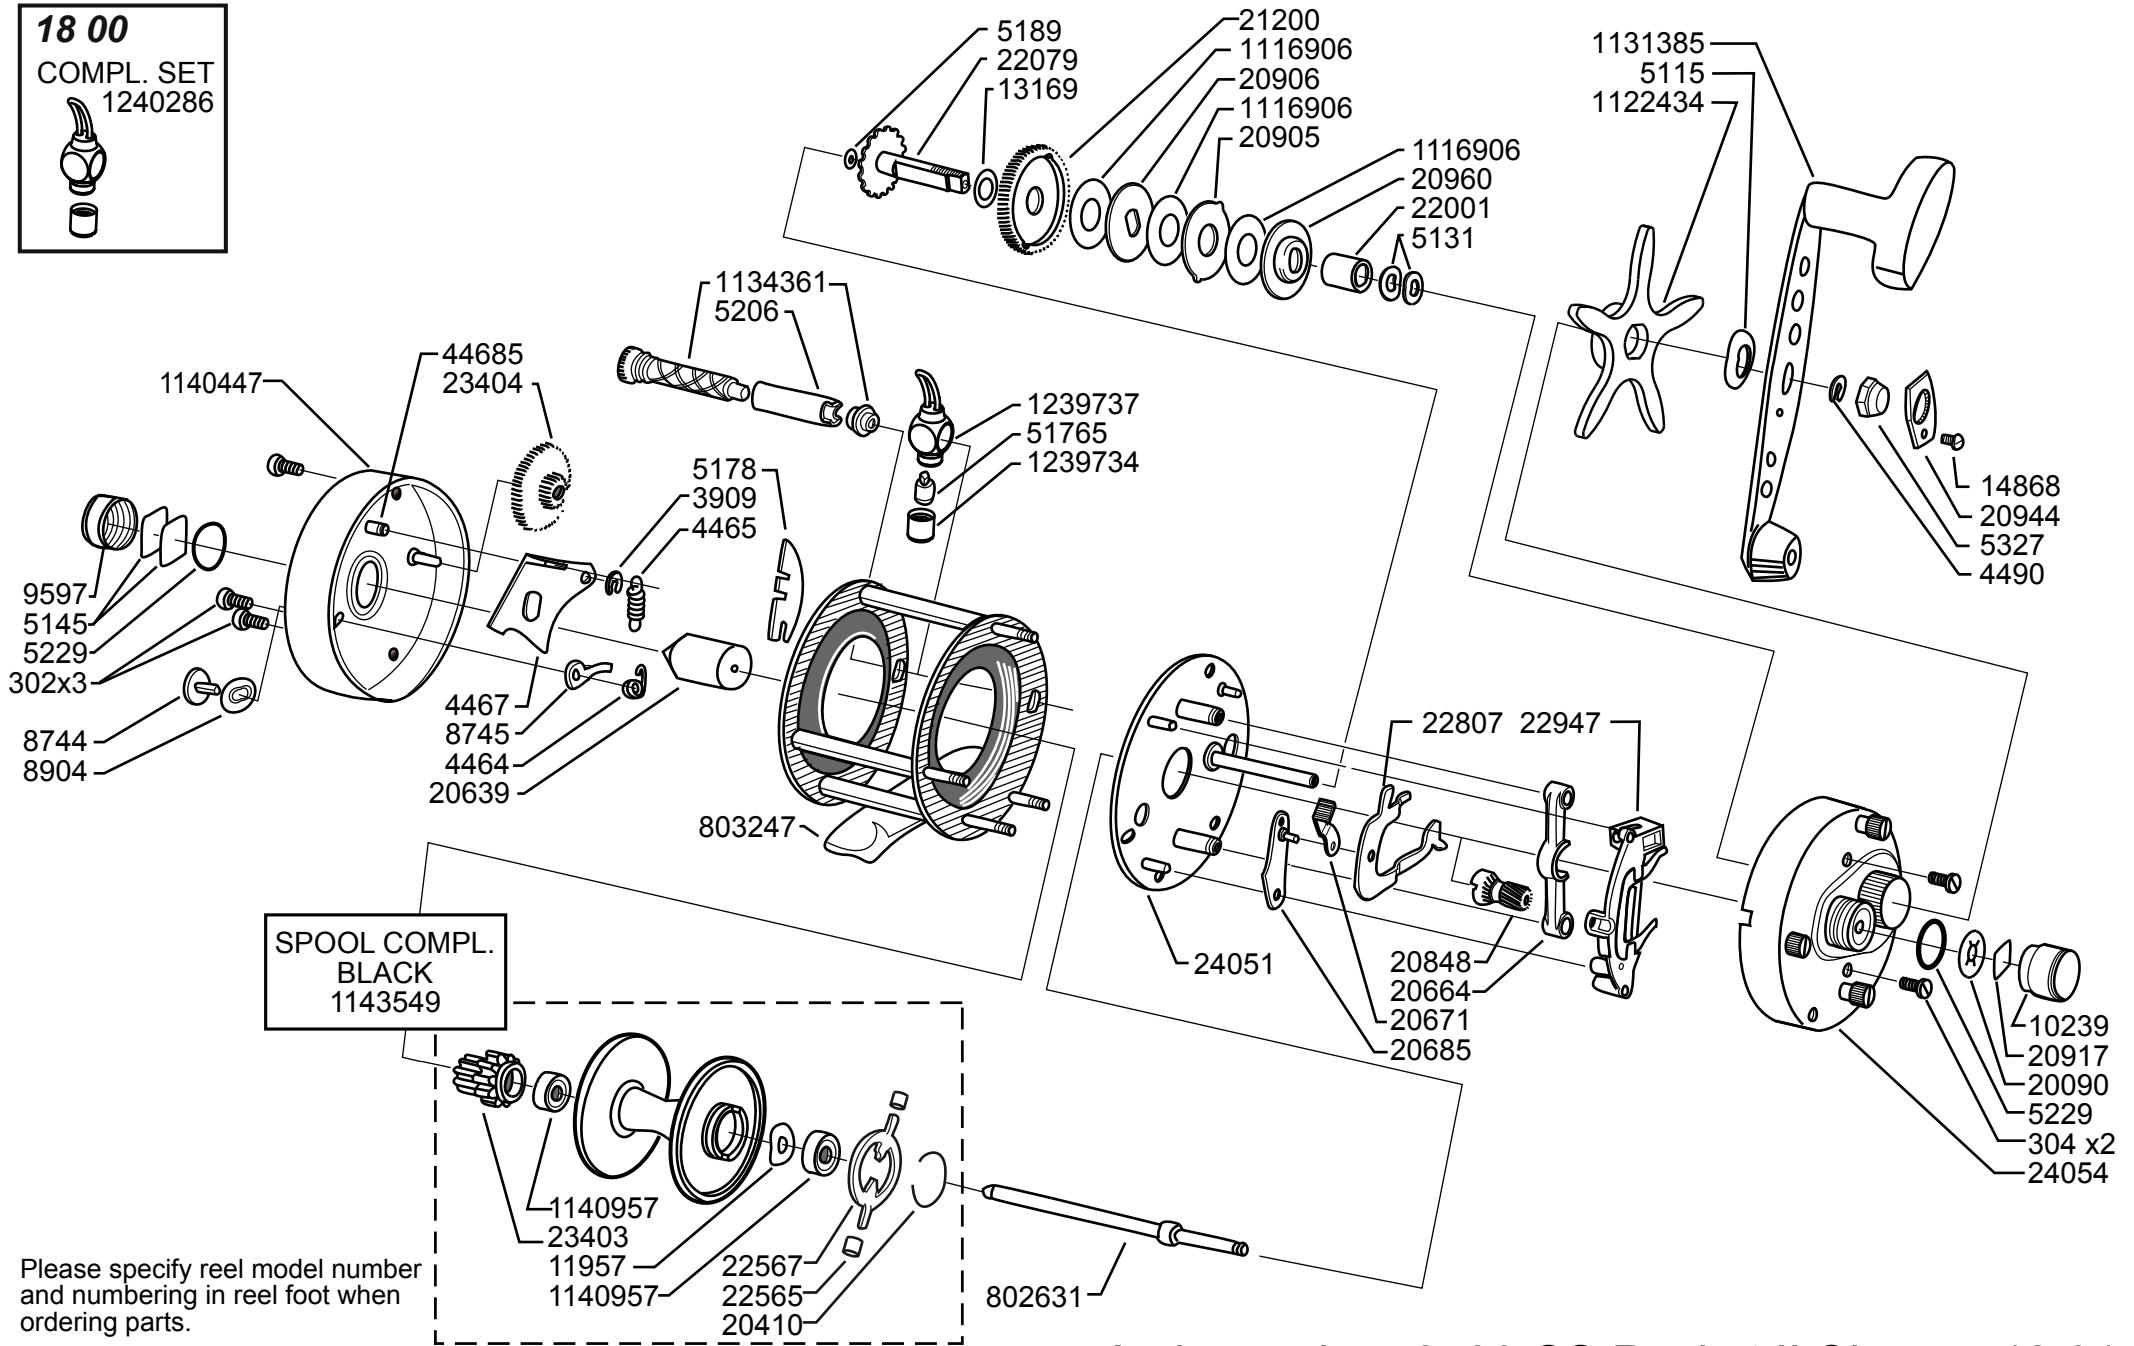

18 00
COMPL. SET
1240286

Please specify reel model number and numbering in reel foot when ordering parts.

Vid beställning av reservdelar bör alltid rulltyp och nummerbeteckning under rullfoten anges

Ambassadeur 6500 CS Rocket II Chrome 18 01

1139092 Chrome

34-12629-1